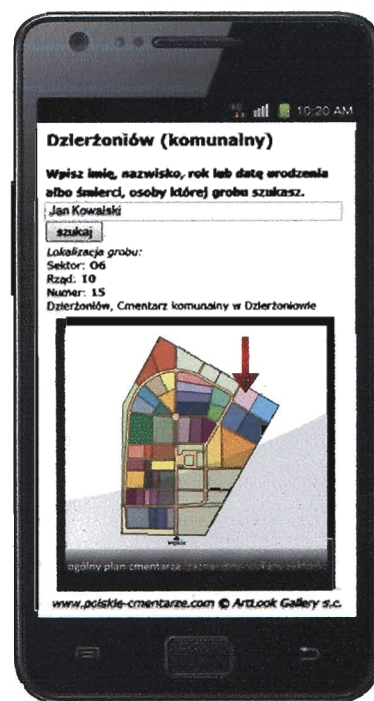

MOBILNA WYSZUKIWARKA OSÓB POCHOWANYCH

CMENTARZ KOMUNALNY W DZIERŻONIOWIE

[M.GROBONET.COM/224](http://m.grobonet.com/224)

- 1 Otwórz aplikację **odczytując fotokod** lub **wpisz** w przeglądarce telefonu adres: <http://m.grobonet.com/224>
- 2 **Wpisz** imię, nazwisko, datę urodzenia albo śmierci, osoby której grobu szukasz.
- 3 W wynikach wyszukiwania **wybierz** poszukiwaną osobę lub wróć do kroku 2. w przypadku braku informacji o szukanej osobie.
- 4 **Gotowe!** Widzisz informacje o dokładnej lokalizacji grobu z możliwością zobaczenia zdjęcia nagrobku oraz mapy cmentarza!